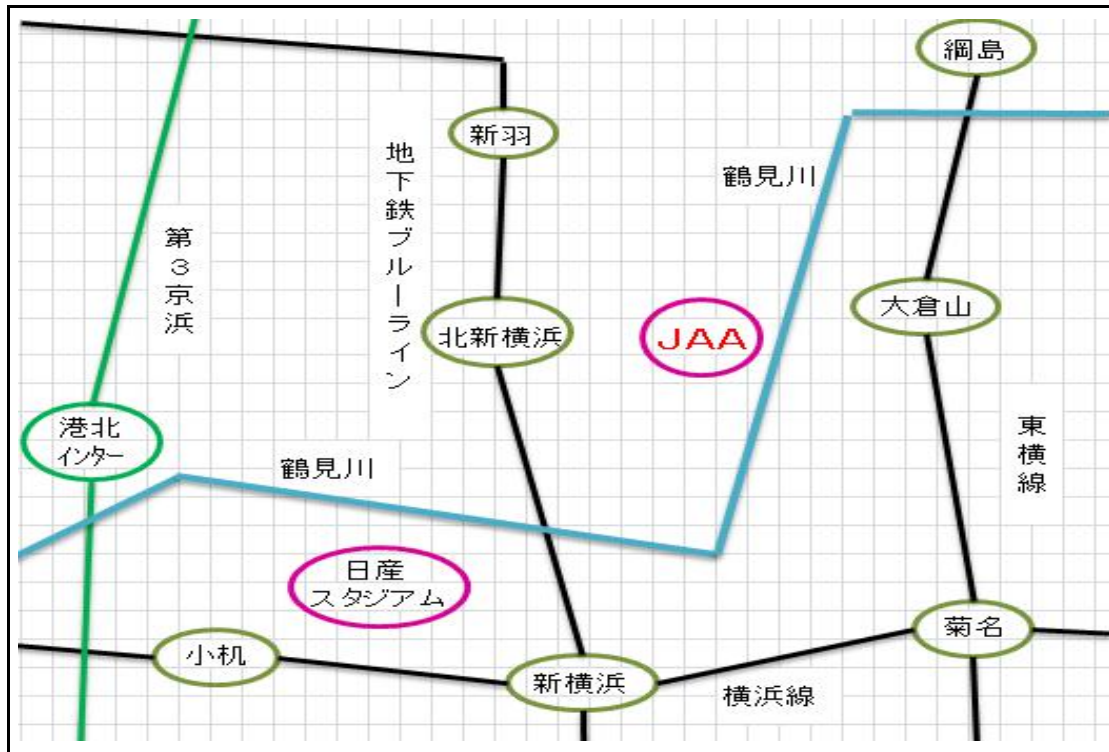

練習場所在地

横浜市港北区北新横浜1-12-1

あおばスポーツパーク 1階 JAA練習場

(横浜市営地下鉄 北新横浜駅徒歩4分)

【周辺案内】

【北新横浜付近案内図】

あおばスポーツパーク屋上駐車場が利用出来ます。(229台完備)

駐車場入口をカーナビでセットする場合 横浜市港北区北新横浜2-5-12